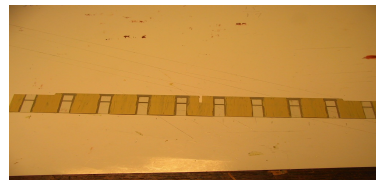

Ombygning af Märklin 4269 / 42691 DSB nat vogne indvendige inventar.

Først er der valg af farver, jeg har valgt Humbrol Nr. 7 til vægge / 9 til sæder & 69 til gulv, alle er i GLOSS.

billede 1

billede 2

Billede Nr. 1 er plast. stykket mellem sidegang og kupeerne.
Billede Nr. 2 bemalet med Nr. 7 således at det illustrere dør og væg.