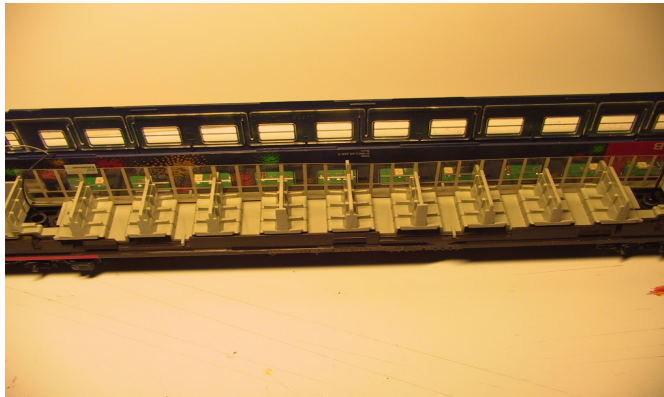

Ombygning af Märklin 4269 / 42691 DSB nat vogne indvendige inventar.

Først er der valg af farver, jeg har valgt Humbrol Nr. 7 til vægge / 9 til sæder & 69 til gulv, alle er i GLOSS.

billede 1

billede 2

Billede Nr. 1 er plast. stykket mellem sidegang og kupeerne.
Billede Nr. 2 bemalet med Nr. 7 således at det illustrere dør og væg.