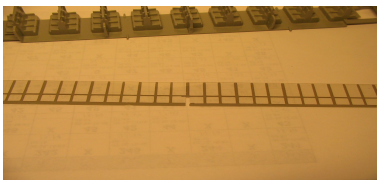

Ombygning af Märklin 4269 / 42691 DSB nat vogne indvendige inventar.

Først er der valg af farver, jeg har valgt Humbrol Nr. 7 til vægge / 9 til sæder & 69 til gulv, alle er i GLOSS.

billede 1

billede 2

Billede Nr. 1 er plast. stykket mellem sidegang og kupeerne.
Billede Nr. 2 bemalet med Nr. 7 således at det illustrere dør og væg.